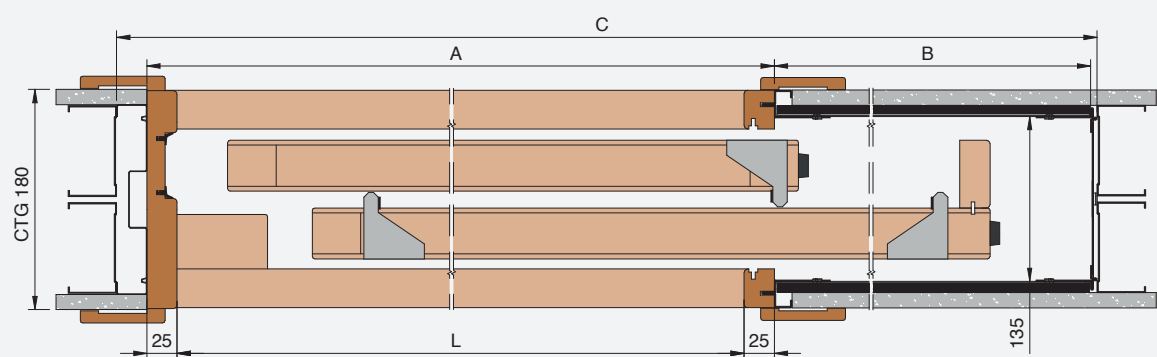

Il controtelaio EvoKit Staffetta, soluzione ideale per arredare spazi abitativi molto ampi, è oggi disponibile anche in kit.

La versione non assemblata del controtelaio ad ante sovrapposte permette di ospitare due porte in un unico cassonetto che, grazie ad un sistema di trascinamento, si muovono in maniera simultanea con un unico gesto. Semplicissimo e rapido da installare permette di ampliare la superficie percepita tra due spazi comunicanti caratterizzandola di luminosità e continuità.

# Evokit Staffetta

CARTONGESSO: ESSC

✳ ✳ I pannelli rimangono sporgenti dagli stipiti.

LUCE PASSAGGIO L x H	MISURA PORTA L1 x H1	L+STIPITI A	CASSONETTO B	INGOMBRO C x HT	H SOTTO BINARIO HSB
1150 x 2000/2100	615 x 2010/2110	1200	620	1860 x 2090/2190	2045/2145
1350 x 2000/2100	715 x 2010/2110	1400	720	2160 x 2090/2190	2045/2145
1550 x 2000/2100	815 x 2010/2110	1600	820	2460 x 2090/2190	2045/2145
1750 x 2000/2100	915 x 2010/2110	1800	920	2760 x 2090/2190	2045/2145
1950 x 2000/2100	1015 x 2010/2110	2000	1020	3060 x 2090/2190	2045/2145

### MISURE REALIZZABILI

**LARGHEZZA**  
L da 1150 a 2350 mm

**ALTEZZA**  
H da 1000 a 2700 mm

### MISURE REALIZZABILI

**LARGHEZZA**  
L da 2300 a 4700 mm

**ALTEZZA**  
H da 1000 a 2700 mm