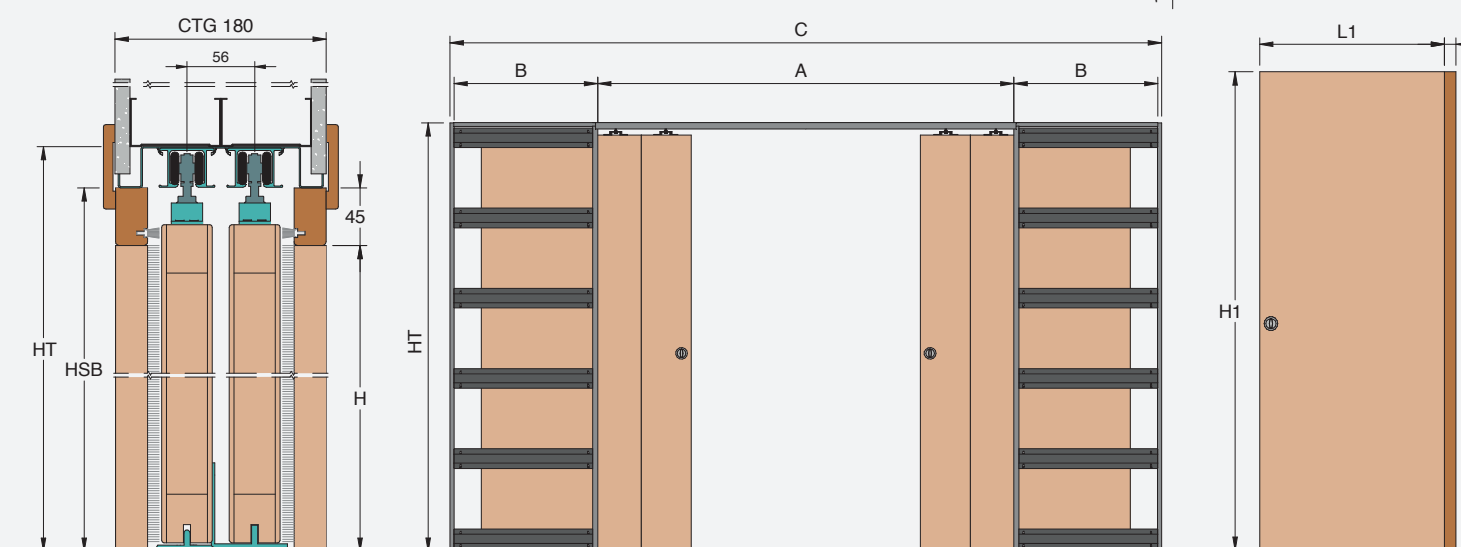

### MISURE REALIZZABILI

**LARGHEZZA**  
L da 1150 a 2350 mm

**ALTEZZA**  
H da 1000 a 2700 mm

### CALCOLO DELL'INGOMBRO

**LARGHEZZA**  
L x 1,5 + 135 mm

**ALTEZZA**  
H + 90 mm

# Evokit Staffetta

CARTONGESSO: ESDC

✳ ✳ I pannelli rimangono sporgenti dagli stipiti.

LUCE PASSAGGIO L x H	MISURA PORTA L1 x H1	L+STIPITI A	CASSONETTO B	INGOMBRO C x HT	H SOTTO BINARIO HSB
2300 x 2000/2100	615 x 2010/2110	2350	620	3610 x 2090/2190	2045/2145
2700 x 2000/2100	715 x 2010/2110	2750	720	4210 x 2090/2190	2045/2145
3100 x 2000/2100	815 x 2010/2110	3150	820	4810 x 2090/2190	2045/2145
3500 x 2000/2100	915 x 2010/2110	3550	920	5410 x 2090/2190	2045/2145
3900 x 2000/2100	1015 x 2010/2110	3950	1020	6010 x 2090/2190	2045/2145

### MISURE REALIZZABILI

**LARGHEZZA**  
L da 2300 a 4700 mm

**ALTEZZA**  
H da 1000 a 2700 mm