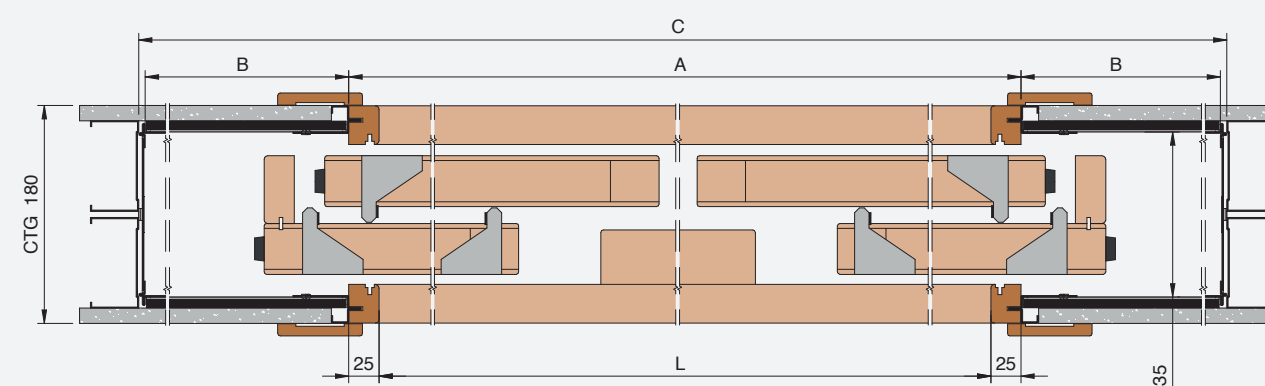

### MISURE REALIZZABILI

**LARGHEZZA**  
L da 1150 a 2350 mm

**ALTEZZA**  
H da 1000 a 2700 mm

### CALCOLO DELL'INGOMBRO

**LARGHEZZA**  
L x 1,5 + 135 mm

**ALTEZZA**  
H + 90 mm

# Evokit Staffetta

CARTONGESSO: ESDC

✳ ✳ I pannelli rimangono sporgenti dagli stipiti.

LUCE PASSAGGIO L x H	MISURA PORTA L1 x H1	L+STIPITI A	CASSONETTO B	INGOMBRO C x HT	H SOTTO BINARIO HSB
2300 x 2000/2100	615 x 2010/2110	2350	620	3610 x 2090/2190	2045/2145
2700 x 2000/2100	715 x 2010/2110	2750	720	4210 x 2090/2190	2045/2145
3100 x 2000/2100	815 x 2010/2110	3150	820	4810 x 2090/2190	2045/2145
3500 x 2000/2100	915 x 2010/2110	3550	920	5410 x 2090/2190	2045/2145
3900 x 2000/2100	1015 x 2010/2110	3950	1020	6010 x 2090/2190	2045/2145

### MISURE REALIZZABILI

**LARGHEZZA**  
L da 2300 a 4700 mm

**ALTEZZA**  
H da 1000 a 2700 mm