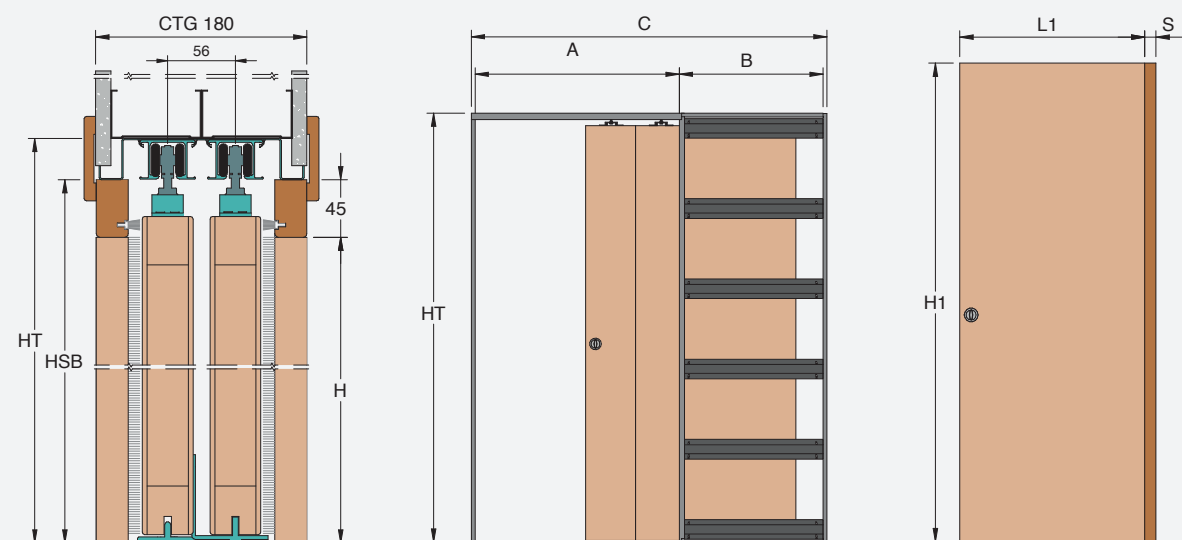

Il controtelaio EvoKit Staffetta, soluzione ideale per arredare spazi abitativi molto ampi, è oggi disponibile anche in kit.

La versione non assemblata del controtelaio ad ante sovrapposte permette di ospitare due porte in un unico cassonetto che, grazie ad un sistema di trascinamento, si muovono in maniera simultanea con un unico gesto. Semplicissimo e rapido da installare permette di ampliare la superficie percepita tra due spazi comunicanti caratterizzandola di luminosità e continuità.

# Evokit Staffetta

CARTONGESSO: ESSC

✳ ✳ I pannelli rimangono sporgenti dagli stipiti.

LUCE PASSAGGIO L x H	MISURA PORTA L1 x H1	L+STIPITI A	CASSONETTO B	INGOMBRO C x HT	H SOTTO BINARIO HSB
1150 x 2000/2100	615 x 2010/2110	1200	620	1860 x 2090/2190	2045/2145
1350 x 2000/2100	715 x 2010/2110	1400	720	2160 x 2090/2190	2045/2145
1550 x 2000/2100	815 x 2010/2110	1600	820	2460 x 2090/2190	2045/2145
1750 x 2000/2100	915 x 2010/2110	1800	920	2760 x 2090/2190	2045/2145
1950 x 2000/2100	1015 x 2010/2110	2000	1020	3060 x 2090/2190	2045/2145

### MISURE REALIZZABILI

**LARGHEZZA**  
L da 1150 a 2350 mm

**ALTEZZA**  
H da 1000 a 2700 mm

### MISURE REALIZZABILI

**LARGHEZZA**  
L da 2300 a 4700 mm

**ALTEZZA**  
H da 1000 a 2700 mm